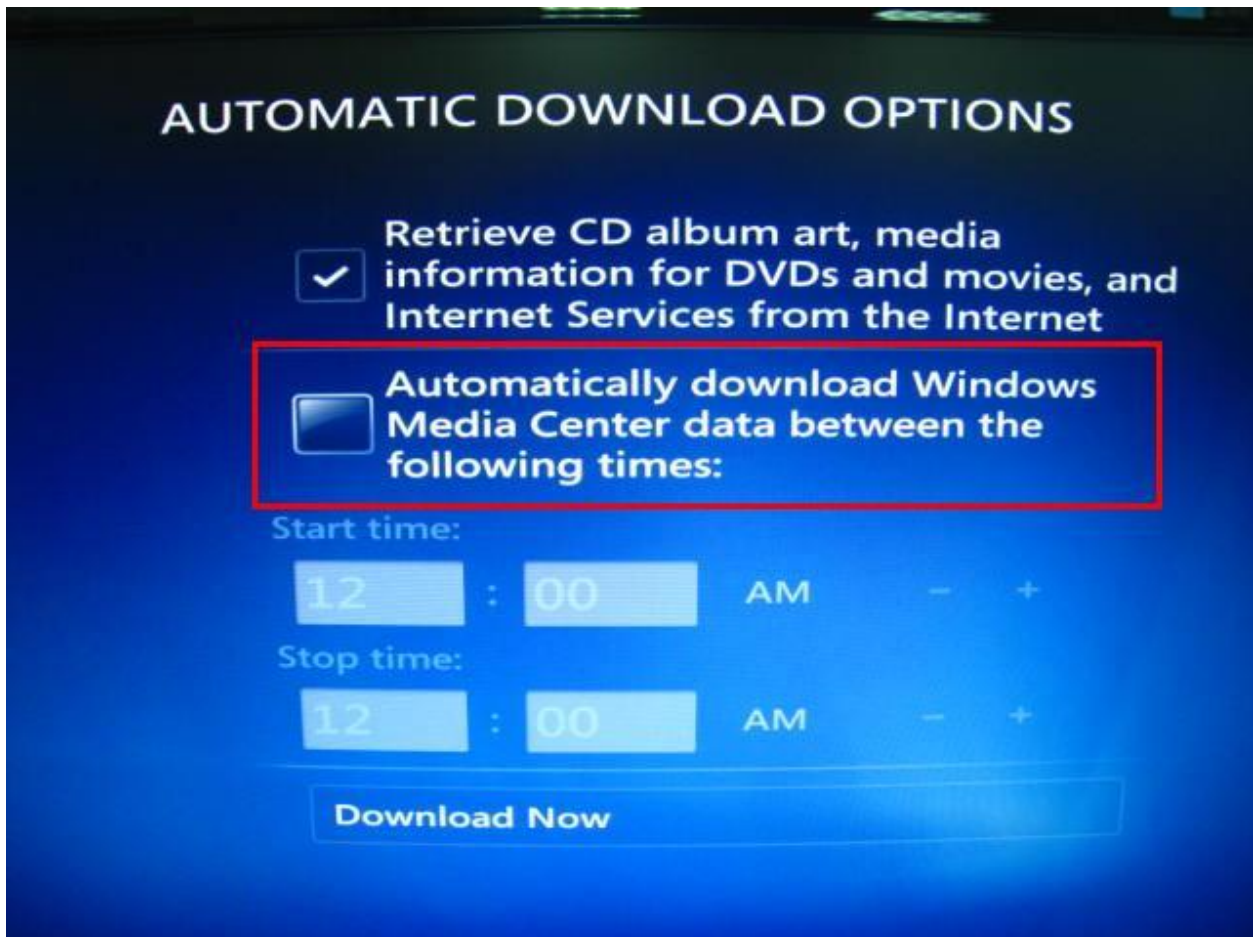

1. F: Wenn ich Windows MCE benutze wacht das System gelegentlich automatisch aus dem Standby auf. Wie kann man dieses Problem lösen?

A: Sie müssen, wie im Bild unten zu sehen, die Option "Automatically download Windows Media Center data between the following times" im MCE deaktivieren.

(Navigationspfad: MCE-> Task->Settings-> General->Automatic Download options-> Automatically download Windows Media Center data between the following time.)

2. F: Ich habe das Microsoft® Windows® Betriebssystem im GPT Modus und Ubuntu im MBR Modus auf zwei verschiedenen Festplatten installiert. Nun kann ich nicht in Microsoft® Windows® booten. Wie kann ich das Problem lösen?

A: Bitte installieren Sie beide Betriebssysteme im GPT oder im MBR Modus.

Um Beide im GPT Modus zu installieren, führen Sie folgende Schritte aus:

1. Gehen Sie in das BIOS zu [Boot]→[PCI ROM Priority]→ wählen Sie [EFI Compatible ROM], danach drücken Sie "F10" um die Änderungen zu speichern und das BIOS zu verlassen.

2. Danach drücken Sie "F11" beim Starten und wählen Sie "UEFI:[your ODD name]", um das Betriebssystem zu installieren.

Um beide im MBR Modus zu installieren, führen Sie folgende Schritte aus:

Bitte drücken Sie "F11" beim Starten und wählen Sie "AHCI/SATA:[your ODD name]", um das Betriebssystem zu installieren.

3. F: Ich würde gerne den VGA Treiber von Vision 3D über die offizielle NVIDIA Webseite aktualisieren. Was soll ich tun?